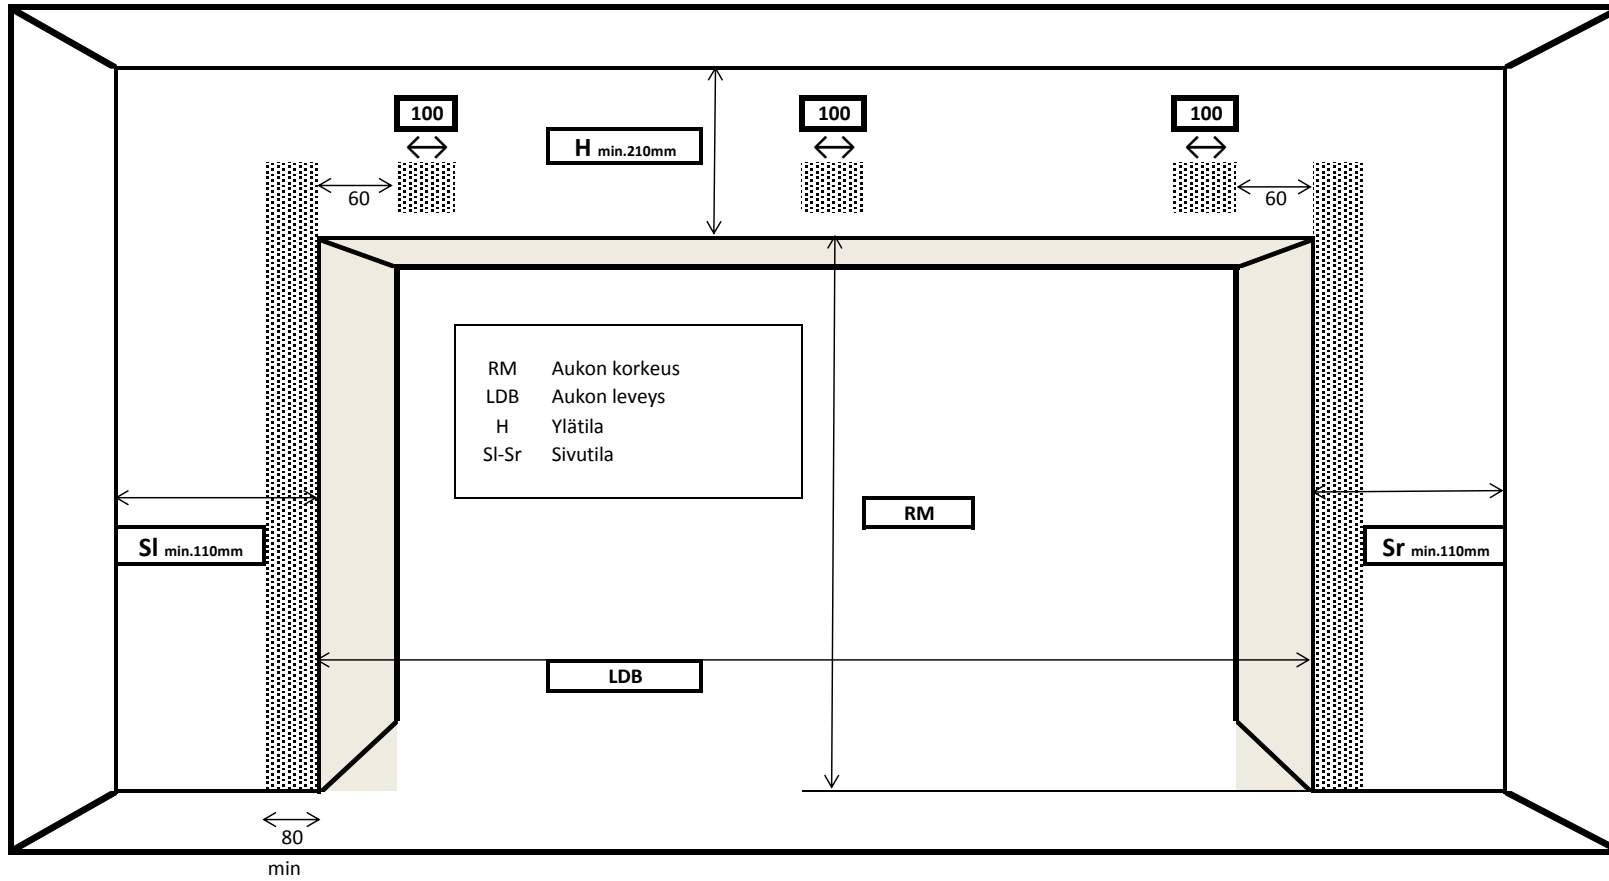

Classic

| Vaadittava minimiylättilä, mm | Vakionosto | | Matalanosto | | Korkeanosto | |
|----------------------------------|---------------|-----------|---------------|-----------|---------------|-----------|
| | Ei käyntiovea | Käyntiovi | Ei käyntiovea | Käyntiovi | Ei käyntiovea | Käyntiovi |
| Käsi käyttö | 210 | | 100 | 105 | 900 | |
| Kone käyttö | 210 | | 125 | 130 | 900 | |

| Hyötykorkeus | Vakionosto | | Matalanosto | | Korkeanosto |
|--------------|------------|--------|-------------|--------|-------------|
| Käsi käyttö | RM-120 | RM-150 | RM-170 | RM-195 | RM |
| Kone käyttö | RM-25 | RM-80 | RM-100 | RM-125 | |